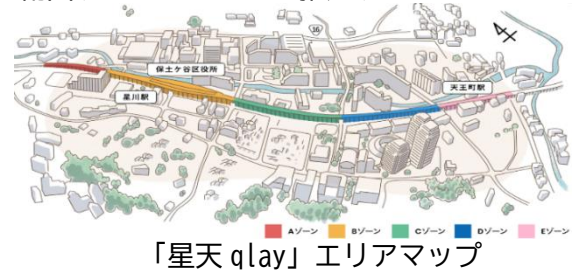

## 5. その他

○各イベントの開催時間や内容など詳細は、以下のウェブサイトからご確認ください。

- ・「祝!星天 qlay 全面開業イベント」星天 qlay 公式ウェブサイト

URL <https://www.hoshiten-qlay.com/>

○イベントの様子を静止画や動画で撮影し、後日ウェブサイトや SNS、ポスターなどに使用させていただく場合があります。また当日は、テレビ・新聞などのマスコミによる取材が入る可能性があります。お越しいただいた方は、その旨をご了解いただいているものとします。

### 【参考】「星天 qlay」開発計画の概要

計画では、相模鉄道本線（星川駅～天王町駅）連続立体交差事業において鉄道高架化により創出された、全長約 1.4 km のエリアを A～E ゾーン の 5 つのゾーンに分けて開発します。この開発エリアは、2020 年 12 月に横浜市保土ヶ谷区が策定した「星川駅周辺地区総合的なまちづくりガイドライン」に基づき、「駅周辺と高架下」を中心として、今まで分断されていた地区の南北を一体化したまちづくりを推進するとともに、星川駅周辺地区全体の利便性を向上し、にぎわいと交流を創出するまちづくりを推進するエリアとしています。

敷地面積：約 25,000 m<sup>2</sup>

所在地：神奈川県横浜市保土ヶ谷区星川 ほか

用途：店舗・事務所、寄宿舍、駐車場、駐輪場など

交通：相鉄本線 星川駅および天王町駅

企画：YADOKARI(株)

「星天 qlay」エリアマップ