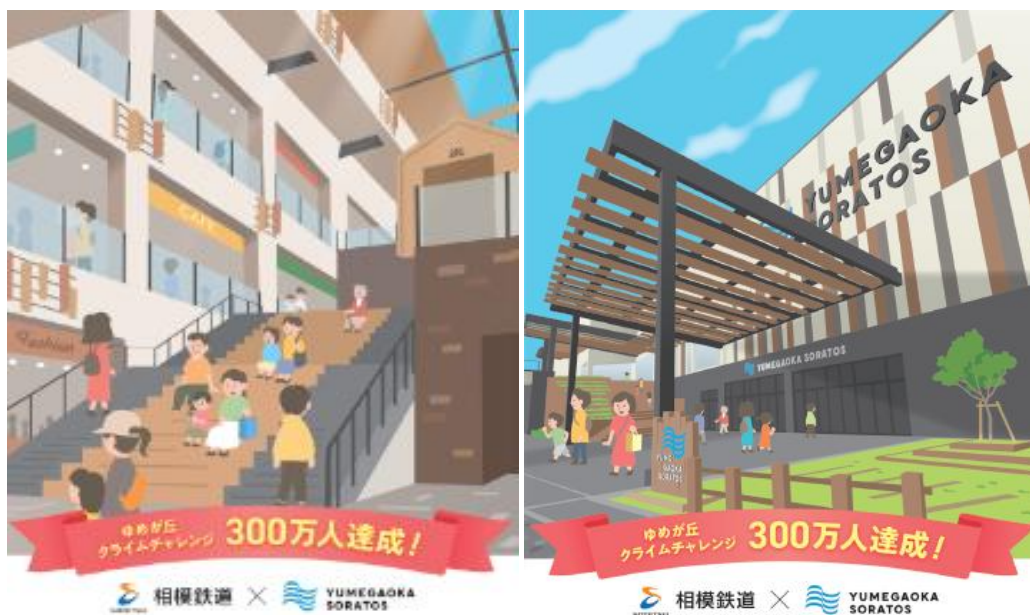

○相鉄いずみ野線(二俣川駅～湘南台駅)

※相鉄新横浜線(西谷駅～羽沢横浜国大駅～新横浜駅)の他、JR線・東急線などの直通運転区間では、運転の予定はありません。

3. 内容

車両の前面(横浜方面と海老名・湘南台方面の先頭車両)と側面にラッピング。

前面には、相模鉄道キャラクター「そうにゃん」が、ゆめが丘駅の累計乗降人員数300万人達成を喜びデザインを、側面には、ゆめが丘ソラトスのおすすめスポットを紹介したデザインを採用。

車両側面のラッピング(イメージ)

※乗降扉(先頭を除く)の左右にあるマークがラッピングです。

車両側面のラッピングの一部(イメージ)

「YUMEGAOKA Climb Challenge!」の概要

1. 実施期間

2024年7月25日からの累計乗降人員数が、最終目標となる300万人達成日まで

※累計乗降人員数のカウントは、ゆめが丘ソラトス開業日の2024年7月25日から実施しています。

2. 目標達成日

【100万人達成】

2024年11月6日

【200万人達成】

2025年3月13日

【300万人達成】

2025年7月11日

3. 開催目的

○相鉄線や「ゆめが丘駅」のさらなる認知度・好意度向上、利用促進のため。